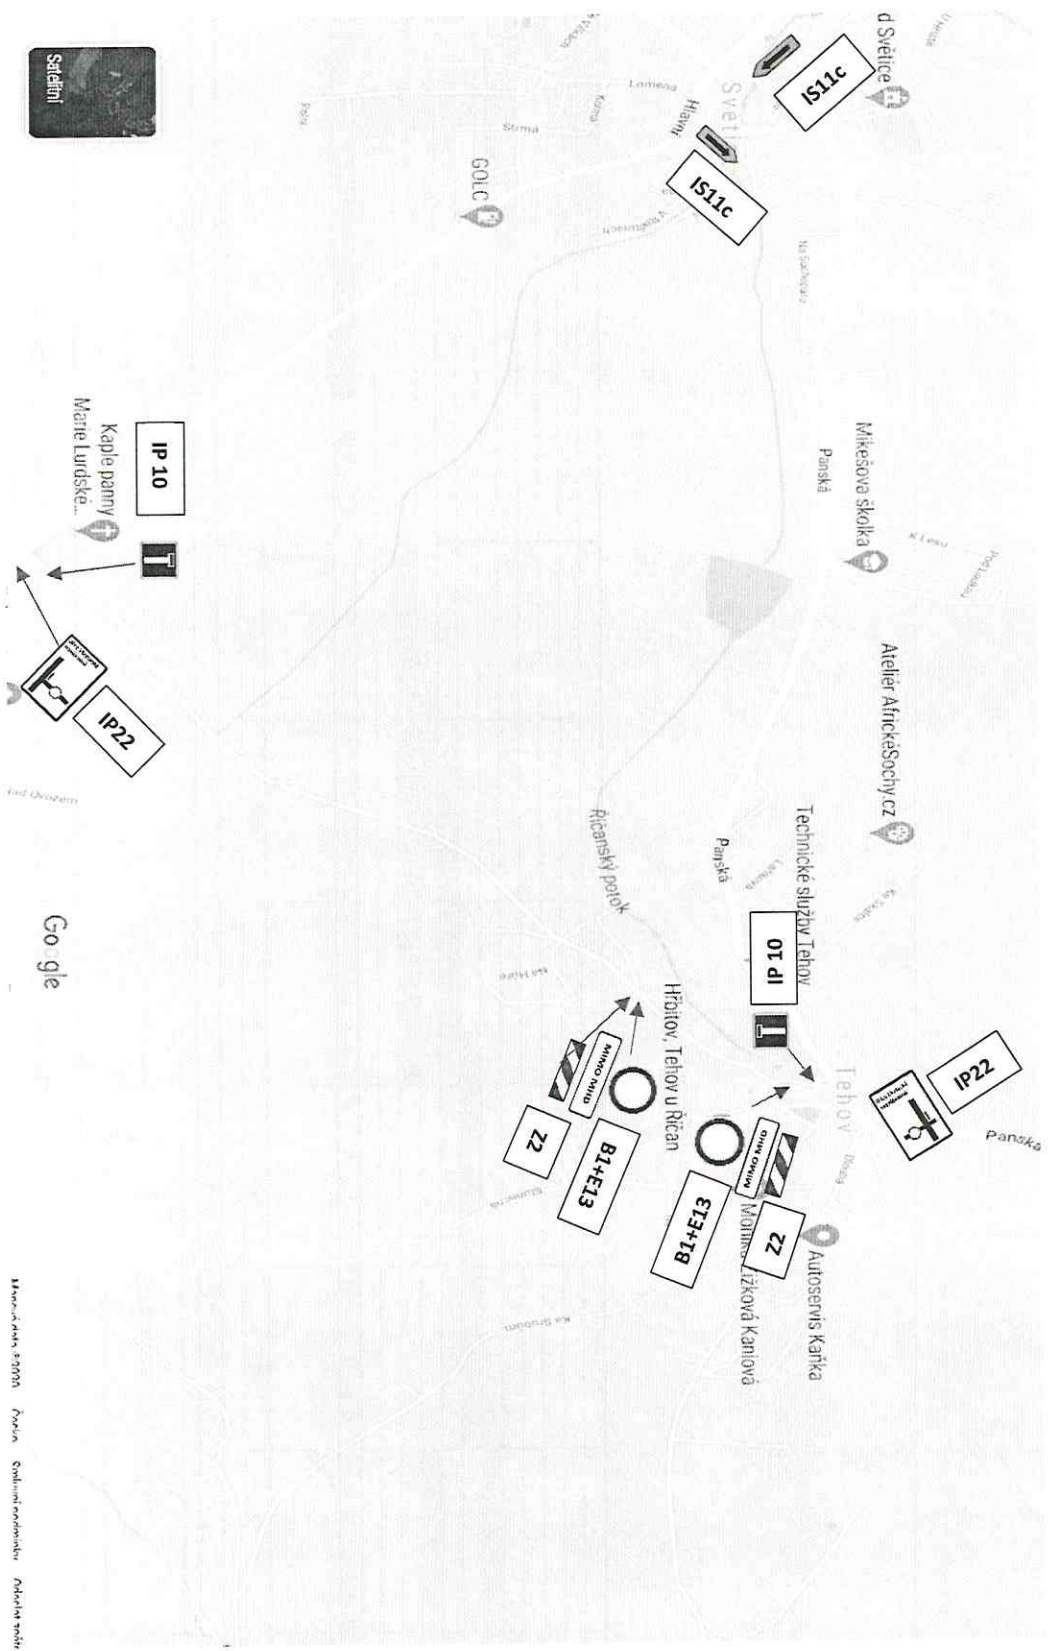

D10 – uzavřená ulice Všešatarská od 20.7.2020 - do 13.9.2020 / MHD a IZS vjezd povolen /

MIMO MHD
Tabule
E13

Ulice Všešatarská
reprezentativní
Tabule
IP 22

Google

Mapová data © 2020 Praha Online měření a měření