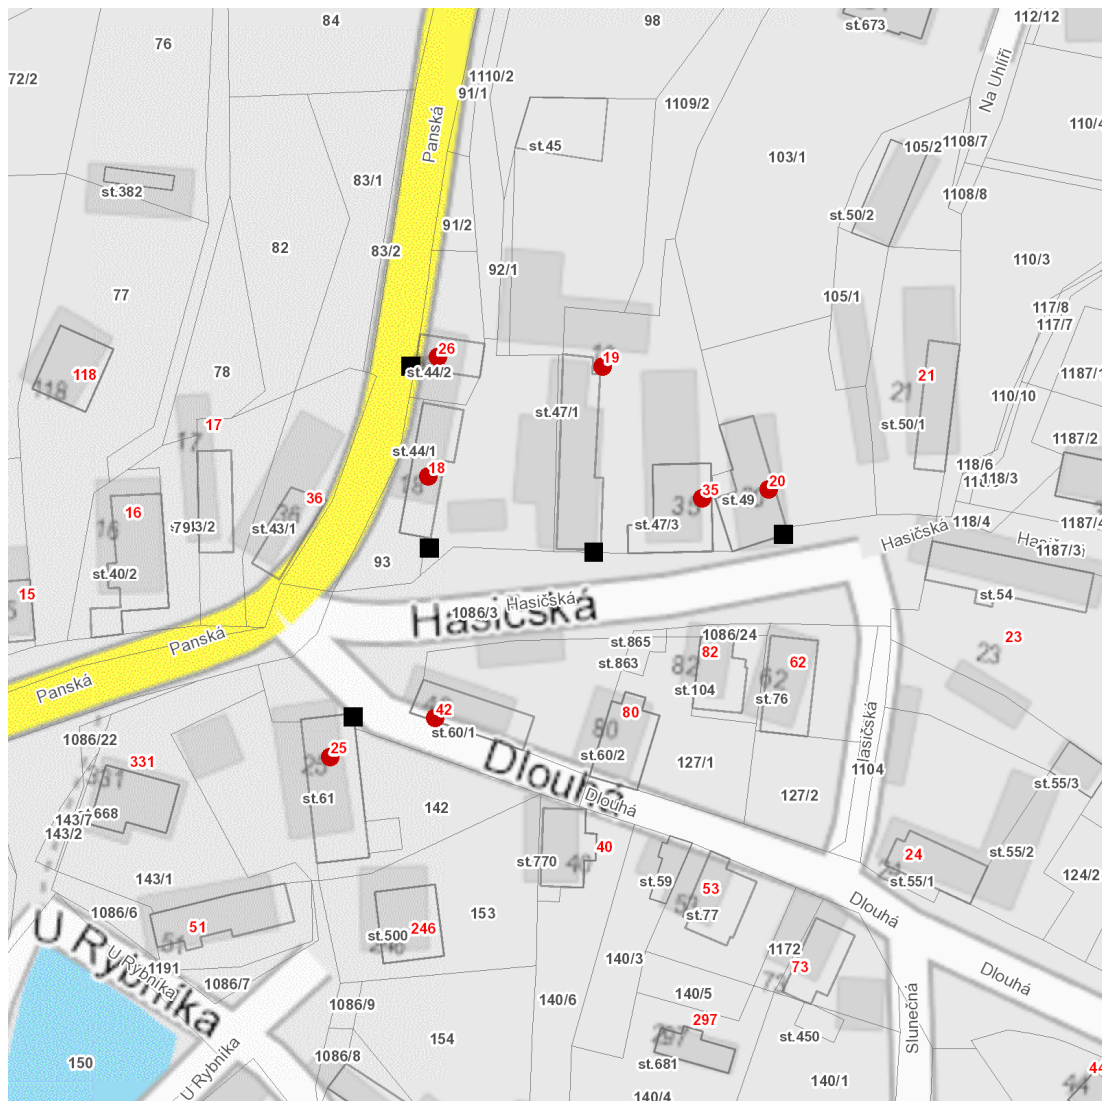

dne **28. 11. 2024** od **7:30** do **11:00** hodin

Plánovaná odstávka zahrnuje tyto lokality:**Tehov (okres Praha-východ)**

Dlouhá: č. p. 25, 42

Hasičská: č. p. 18, 19, 20, 35

Panská: č. p. 26

UPOZORNĚNÍ

Dotčené zařízení distribuční soustavy je nutné i v době odstávky považovat za zařízení pod napětím, a proto vás žádáme o dodržení všech zásad bezpečnosti a provedení opatření potřebných k zamezení případných škod na zdraví a majetku. | Provozovatelé výroben elektřiny jsou povinni zajistit přerušování dodávky elektřiny z výroby do vypnutého úseku distribuční soustavy.

dne 28. 11. 2024 od 7:30 do 11:00 hodin**Orientační mapový podklad odstávkou dotčených lokalit****VYSVĚTLIVKY**

- – adresy dotčené odstávkou elektřiny
- – místa připojení k elektrické síti dotčená odstávkou