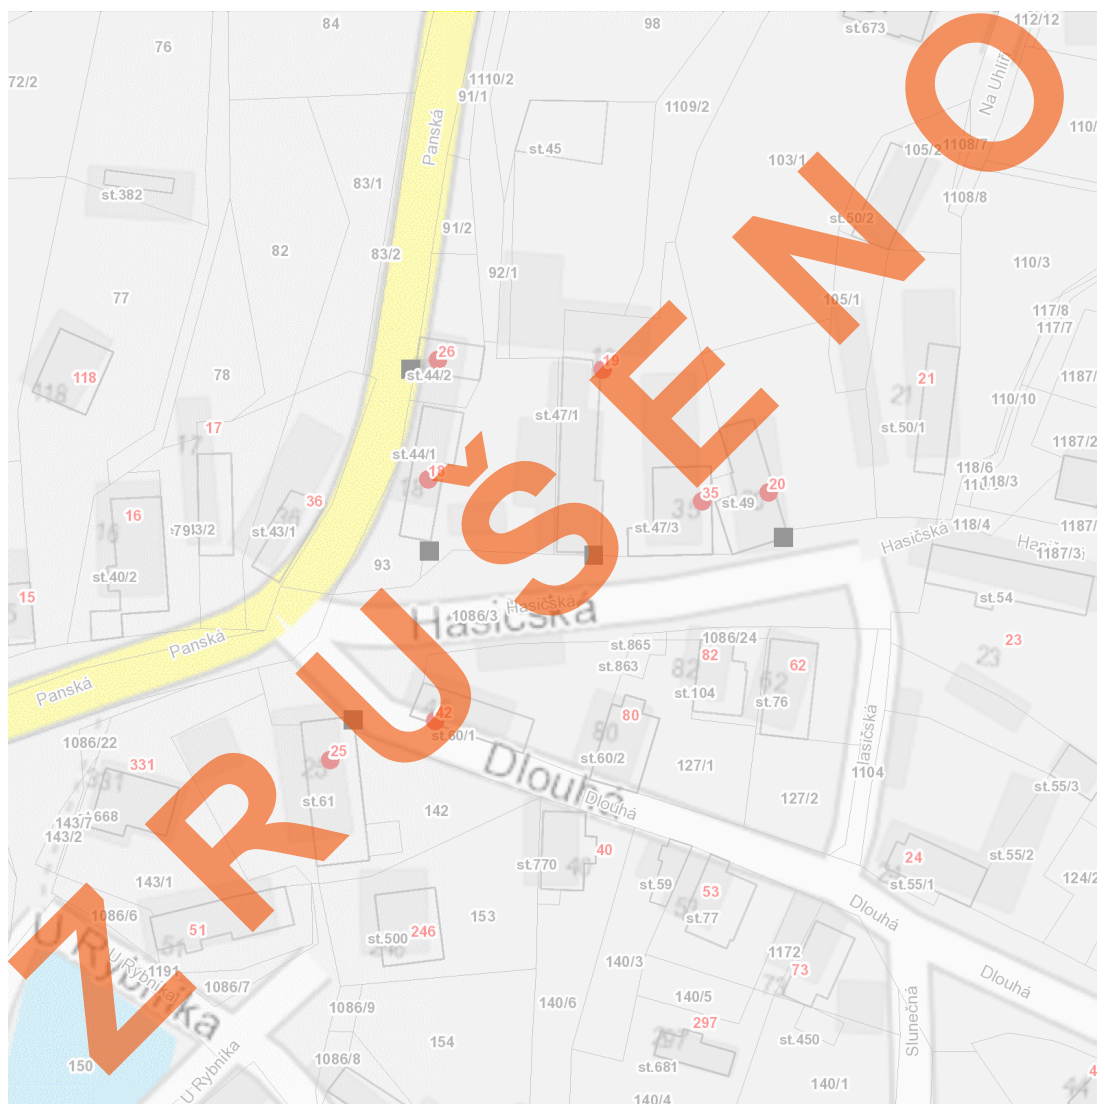

dne **28. 11. 2024** od **7:30** do **11:00** hodin

Plánovaná odstávka zahrnuje tyto lokality:

Tehov (okres Praha-východ)

Dlouhá: č. p. 25, 42

Hasičská: č. p. 18, 19, 20, 35

Panská: č. p. 26

ZRUŠENO

UPOZORNĚNÍ

dne 28. 11. 2024 od 7:30 do 11:00 hodin**Orientační mapový podklad odstávkou dotčených lokalit****VYSVĚTLIVKY**

- – adresy dotčené odstávkou elektřiny
- – místa připojení k elektrické síti dotčená odstávkou