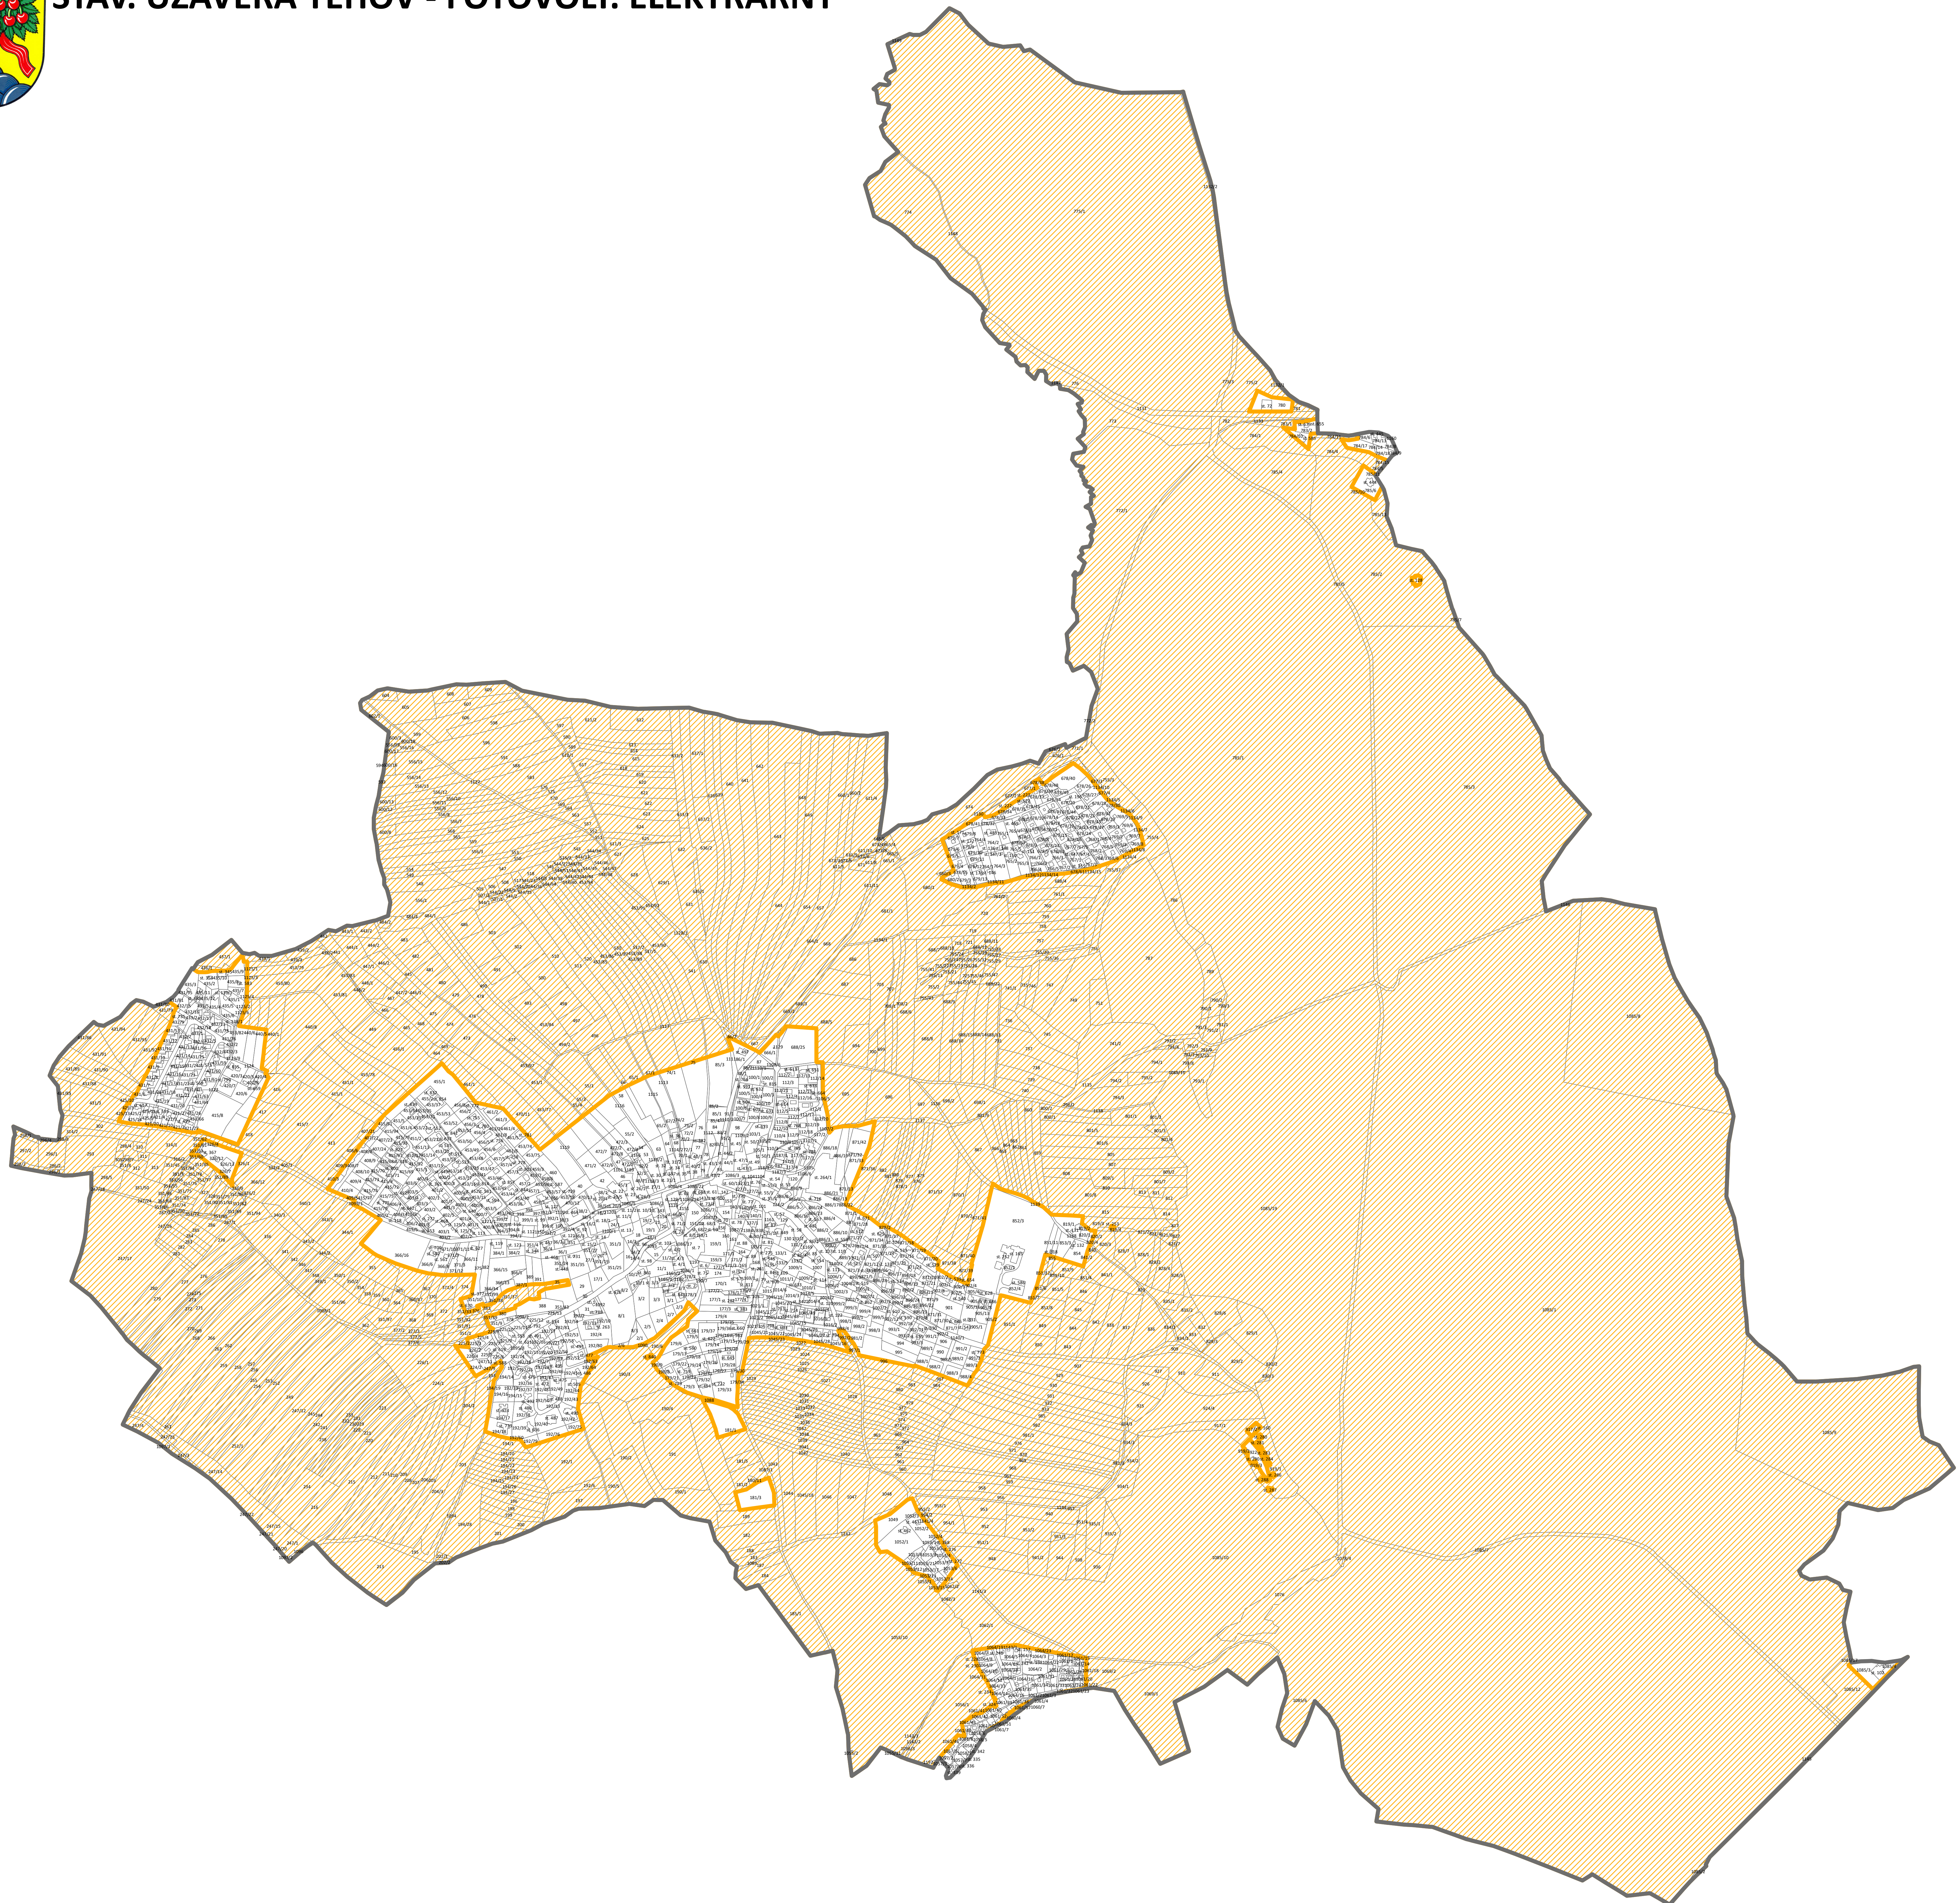

# STAV. UZÁVĚRA TEHOV - FOTOVOLT. ELEKTRÁRNY

- Legenda**
- Hranice správního území Obce Tehov
  - Hranice stavební uzávěry Tehov - fotovoltaické elektrárny
  - Podkladní katastrální mapa ke dni 5.8.2025