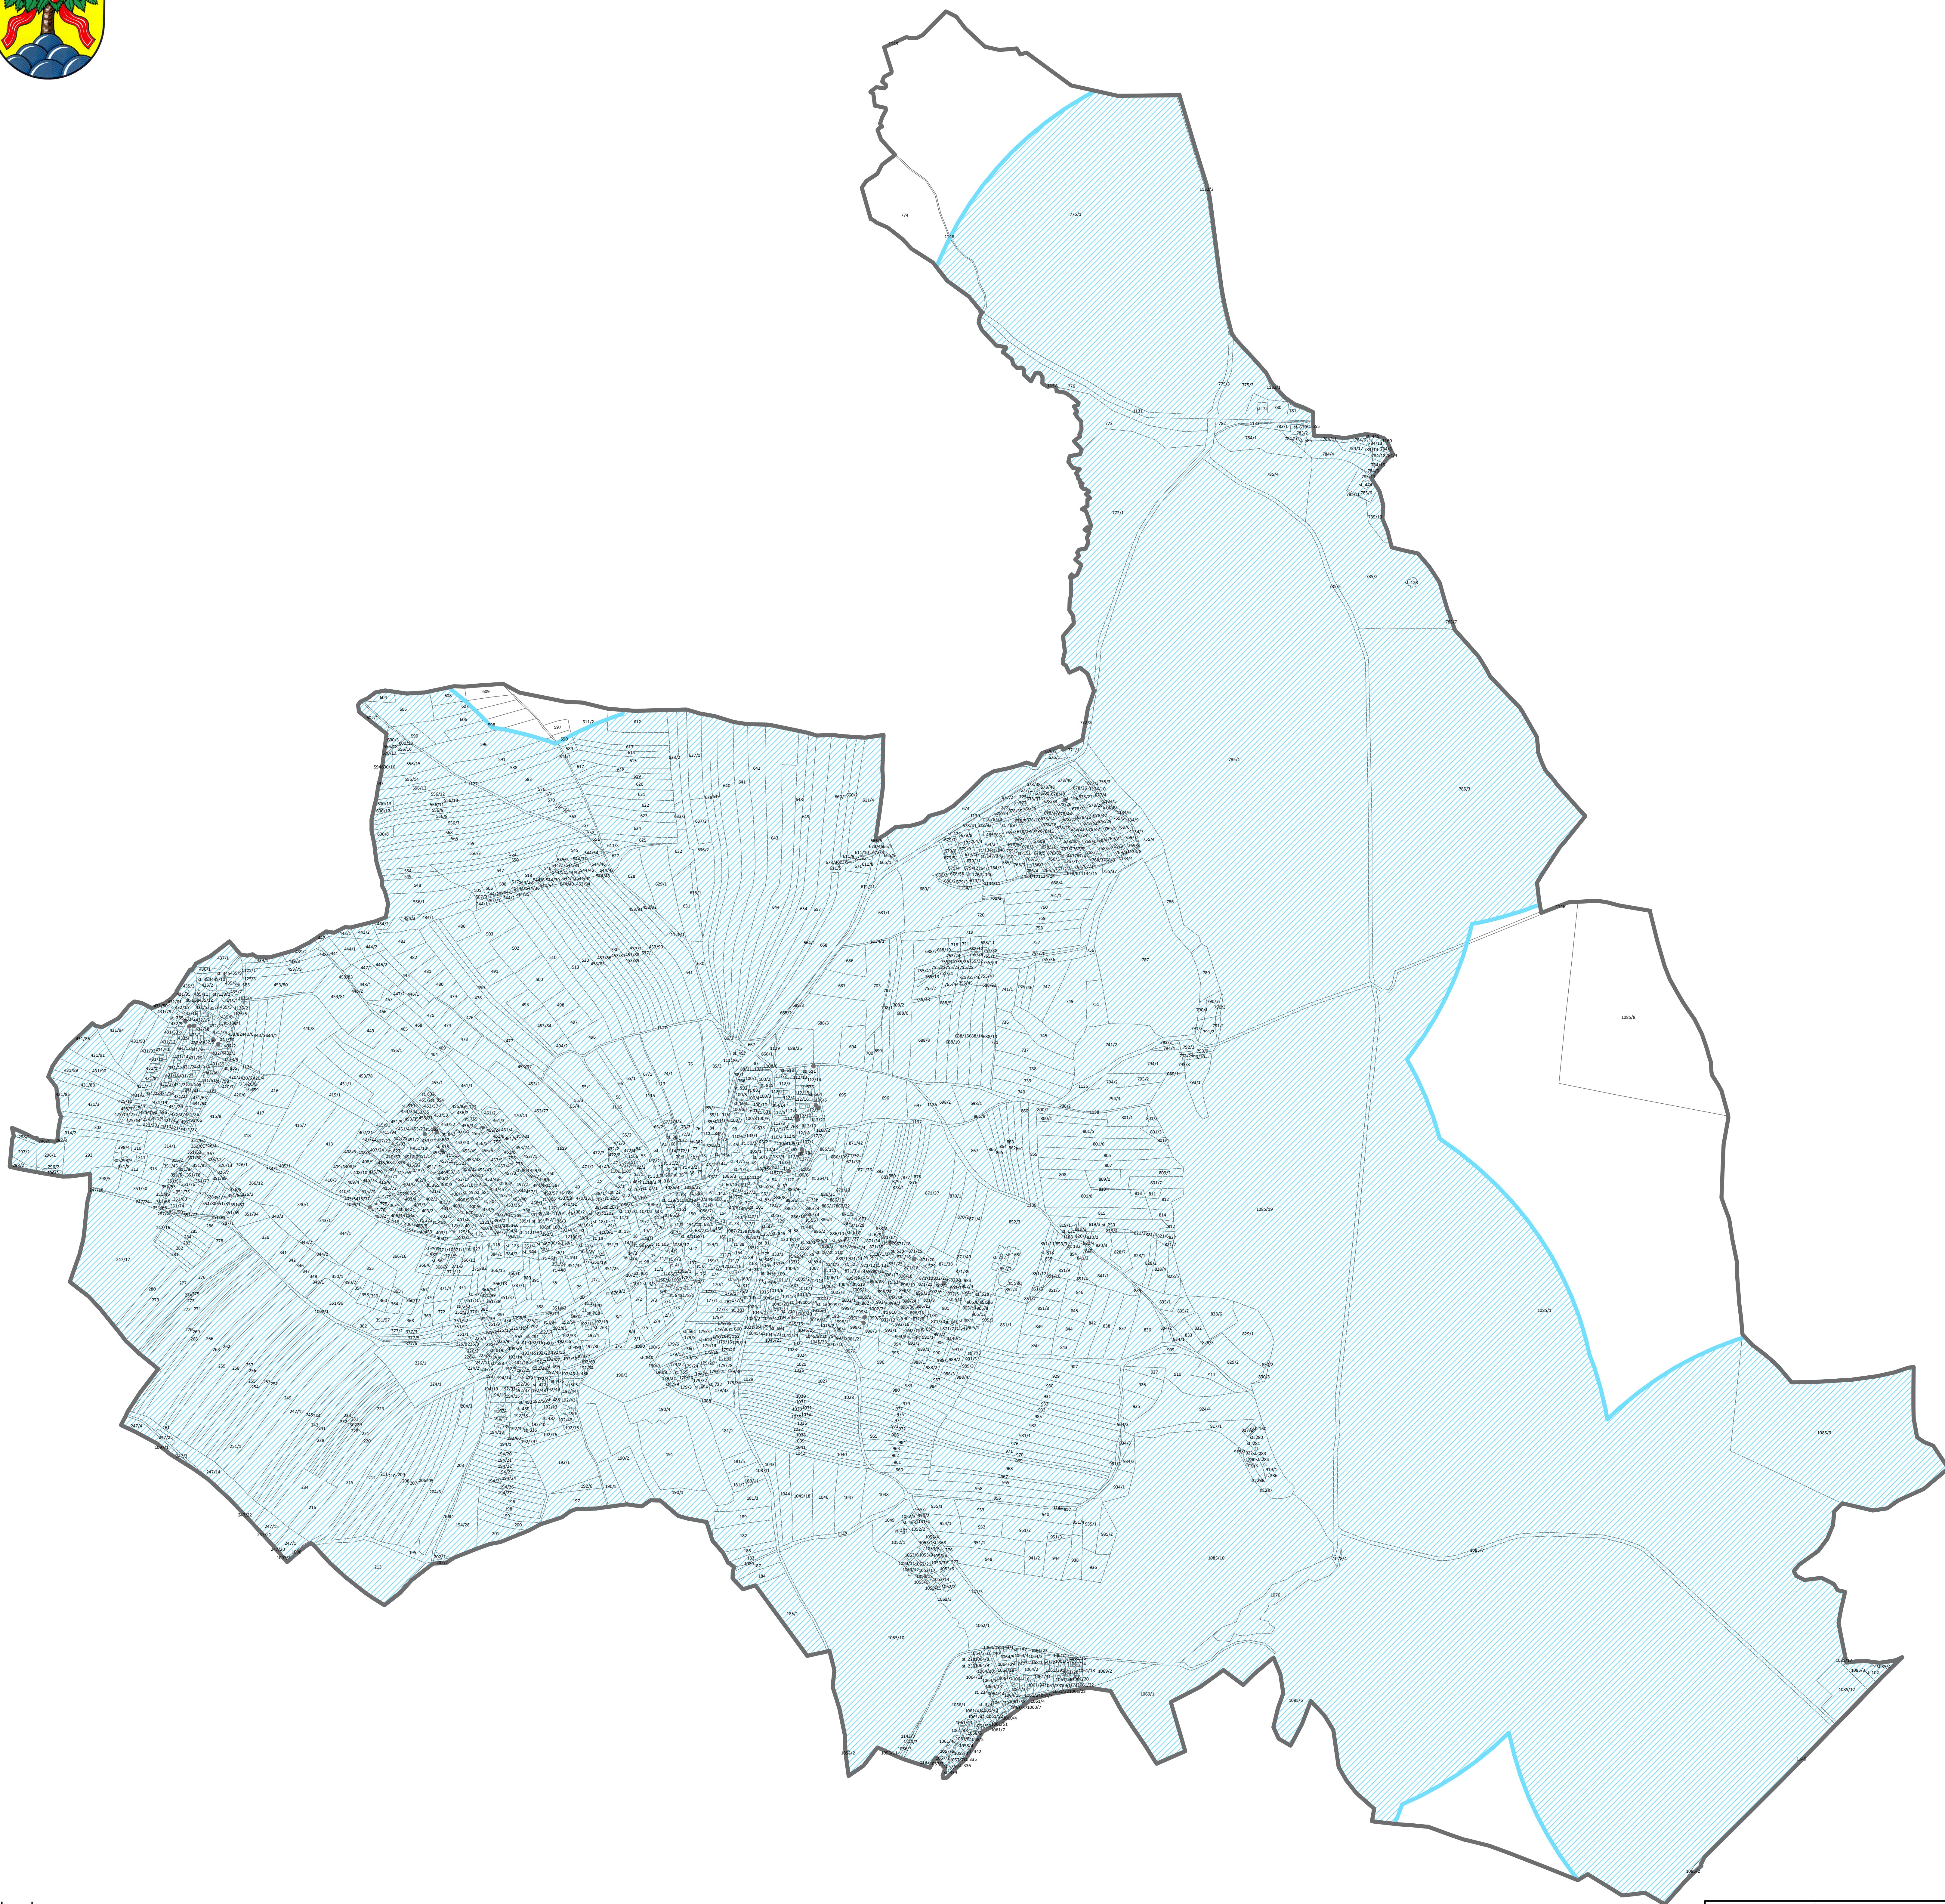

STAVEBNÍ UZÁVĚRA TEHOV - VĚTRNÉ ELEKTRÁRNY

- Legenda**
- Hranice správního území Obce Tehov
 - Hranice stavební uzávěry Tehov - větrné elektrárny
 - Podkladní katastrální mapa ke dni 5.8.2025