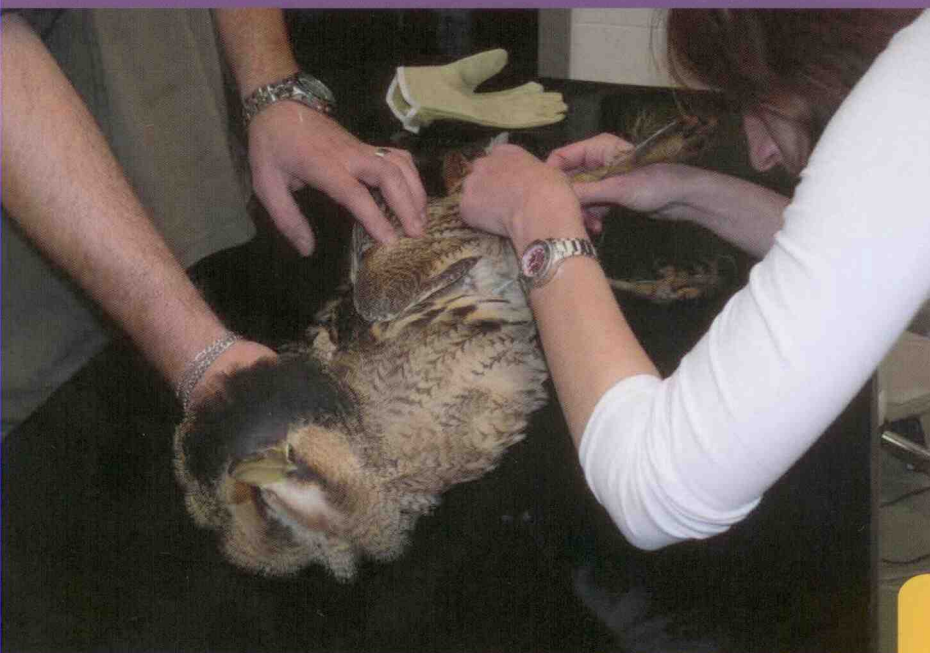

Národní síť záchranných stanic

Záchranná stanice pro živočichy ČSOP **Vlašim**

www.pomoczviratum.cz

Působnost na území
obcí s rozšířenou
působností:

Benešov, Čáslav, Humpolec,
Kutná Hora, Pacov, Pelhřimov,
Říčany, Vlašim, Černošice - část
východně od Vltavy