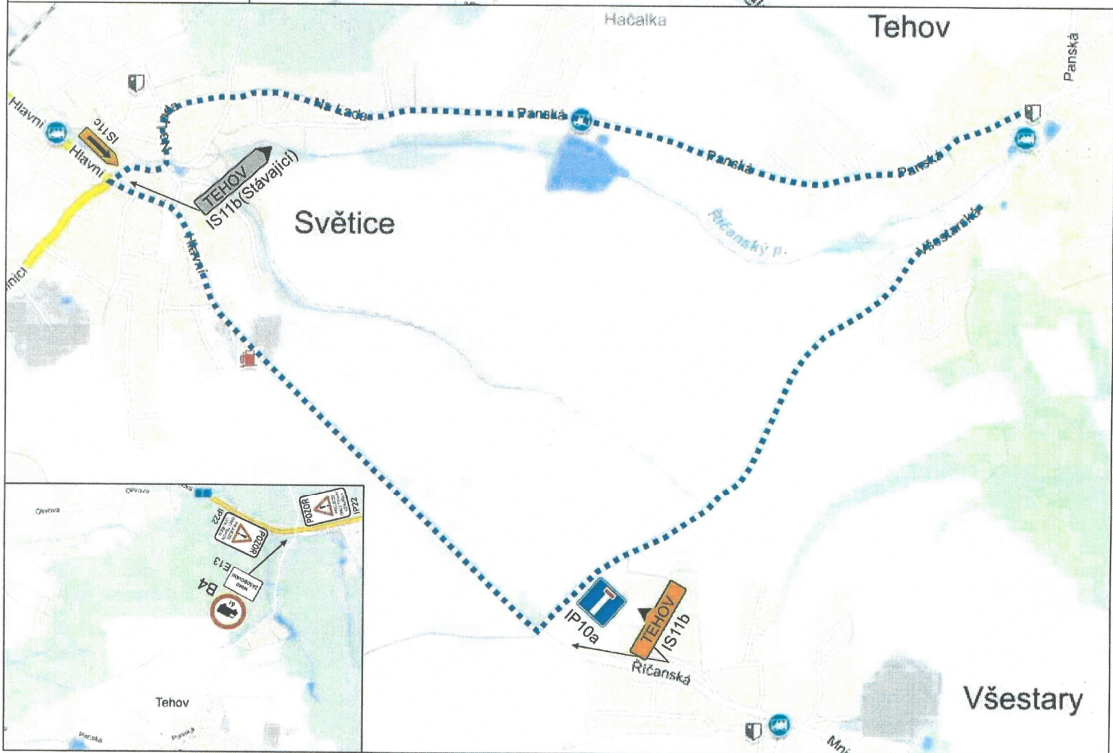

DIO - Vánoční jarmark

úplná uzavírka sil. č. III/1013, staničení km cca 1,447 - 1,697

Legenda:

-  VŠESTARY
-  TEHOV
-  B28
-  E13
- DZ B28 + E13 budou umístěné 7dnů před jejich účinností, tj.: 24.11.2024

POZOR

PRŮJEZD
OBCÍ TEHOV
UZAVŘEN

IP22

**Doložka podle § 69a odst. 4 zákona č. 499/2004 Sb. a § 24 odst. 3 vyhlášky č. 259/2012 Sb.
pro změnu datového formátu dokumentu v digitální podobě.**

Dokument na vstupu nebyl podepsán.